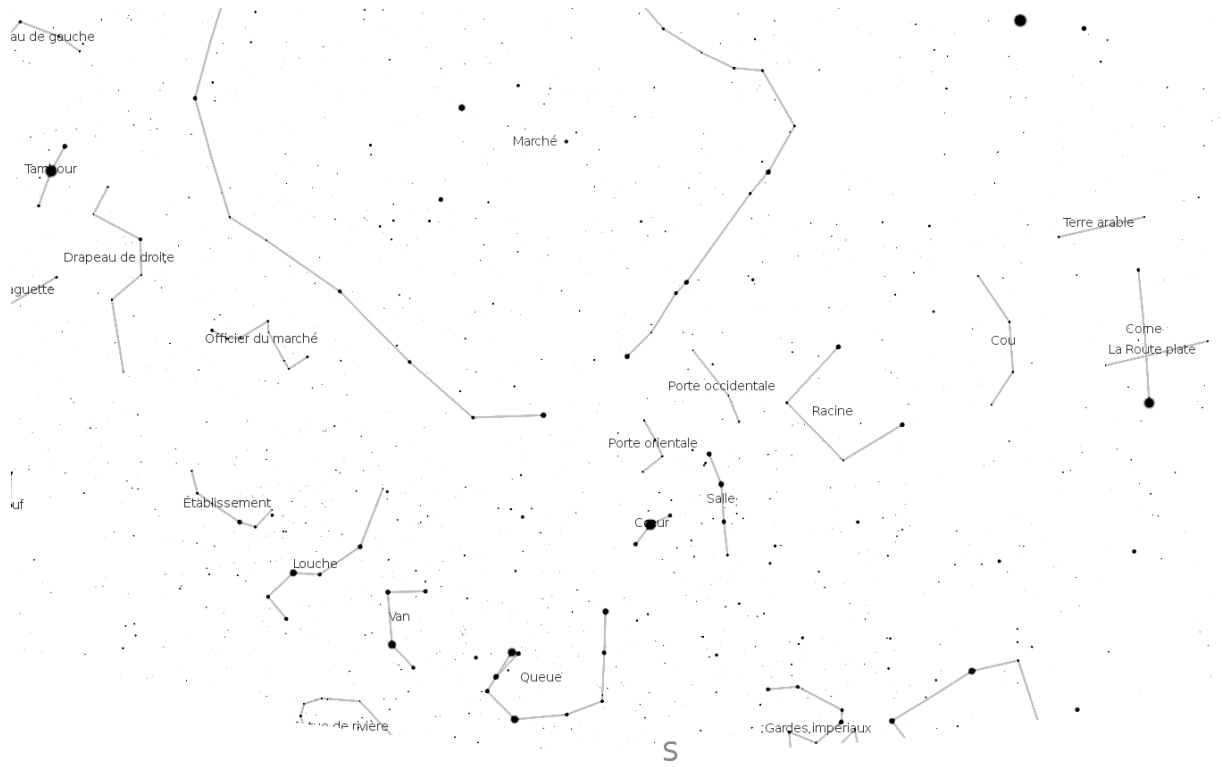

- **La constellation de la Grande Ourse dans différentes cultures : pages 14 à 16**
 - Arabe
 - Chinoise
 - Egyptienne
 - Inuite
 - Lakota : tribu d'indiens d'Amérique du Nord (actuels états de Dakota du Nord et du Sud)
 - Navajo (Indiens d'Amérique du nord dont le territoire couvre Arizona, Utah et Nouveau Mexique)
 - Occidentale
 - Polynésienne
 - Sami
 - Scandinave
 - Tucano (tribus du nord-ouest du Brésil)
 - + sans constellation dessinée

Ciel d'Hiver – Ciel sans constellations ↑

Ciel d'Eté vers l'horizon Sud – Ciel sans constellations ↑

Ciels d'été dans différentes cultures

Ciel d'Eté vers l'horizon Sud - Constellations Arabes ↑

Ciel d'Eté vers l'horizon Sud - Constellations Aztèques ↑

Ciel d'Été vers l'horizon Sud - Constellations Chinoises ↑

Ciel d'Été vers l'horizon Sud - Constellations Égyptiennes ↑

Ciel d'Eté vers l'horizon Sud - Constellations Navajo ↑

Ciel d'Eté vers l'horizon Sud - Constellations Occidentales ↑