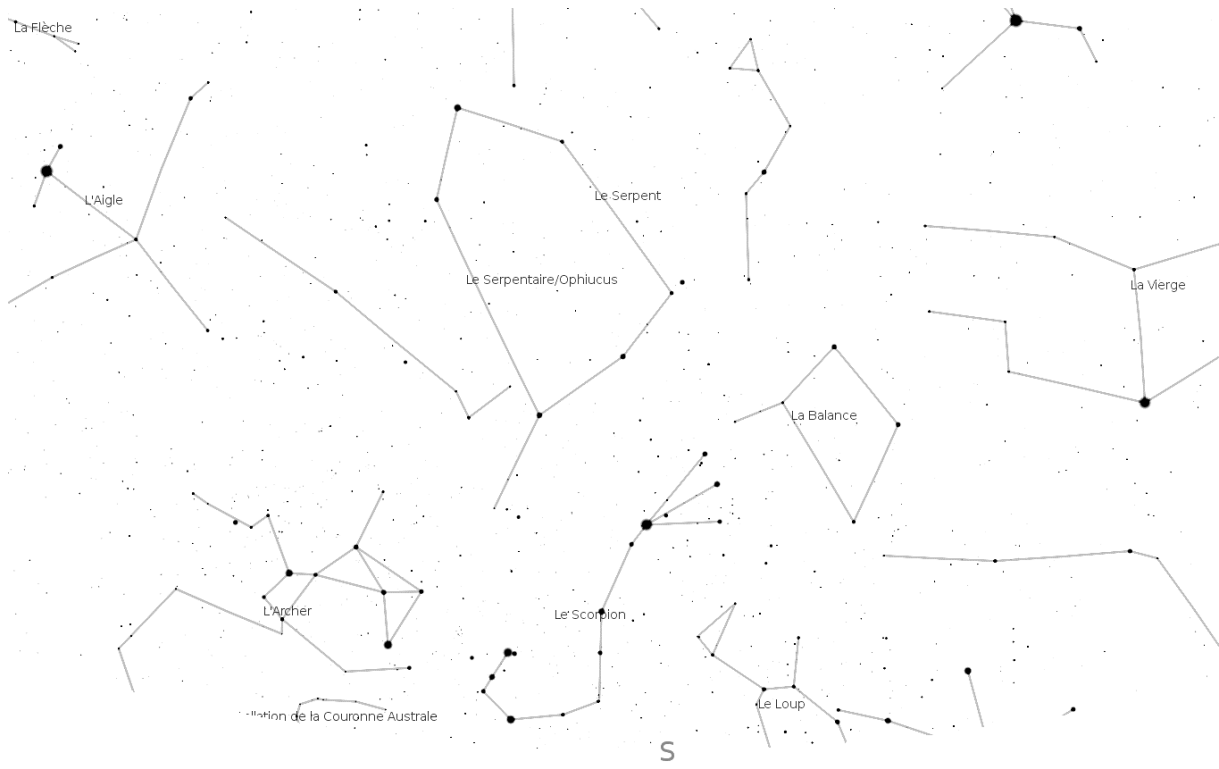

Les cultures célestes dans le monde

Les cartes suivantes ont été établies à l'aide du logiciel Stellarium®, logiciel libre sous licence GPL qui affiche de manière réaliste le ciel en temps réel.

- **Ciel d'Hiver – Ciel sans les constellations dessinées : page 3**
- **Ciel d'Eté vers l'horizon Sud – Ciel sans les constellations dessinées : page 3**
- **Ciels d'été vers l'horizon Sud et dans différentes cultures, avec les constellations dessinées : pages 4 à 8**
 - Arabe
 - Aztèque (sud du Mexique)
 - Chinoise
 - Egyptienne
 - Navajo (Indiens d'Amérique du nord dont le territoire couvre Arizona, Utah et Nouveau Mexique)
 - Occidentale
 - Polynésienne
 - Scandinave
 - Tucano (tribus du nord-ouest du Brésil)
- **Ciels d'Hiver dans différentes cultures, avec les constellations dessinées : pages 8 à 14**
 - Arabe
 - Aztèque (sud du Mexique)
 - Chinoise
 - Egyptienne
 - Inuite
 - Lakota : tribu d'indiens d'Amérique du Nord (actuels états de Dakota du Nord et du Sud)
 - Navajo (Indiens d'Amérique du nord dont le territoire couvre Arizona, Utah et Nouveau Mexique)
 - Occidentale
 - Polynésienne
 - Scandinave
 - Tucano (tribus du nord-ouest du Brésil)

- **La constellation de la Grande Ourse dans différentes cultures : pages 14 à 16**
 - Arabe
 - Chinoise
 - Egyptienne
 - Inuite
 - Lakota : tribu d'indiens d'Amérique du Nord (actuels états de Dakota du Nord et du Sud)
 - Navajo (Indiens d'Amérique du nord dont le territoire couvre Arizona, Utah et Nouveau Mexique)
 - Occidentale
 - Polynésienne
 - Sami
 - Scandinave
 - Tucano (tribus du nord-ouest du Brésil)
 - + sans constellation dessinée

Ciel d'Hiver – Ciel sans constellations ↑

Ciel d'Eté vers l'horizon Sud – Ciel sans constellations ↑

Ciels d'été dans différentes cultures

Ciel d'Eté vers l'horizon Sud - Constellations Arabes ↑

Ciel d'Eté vers l'horizon Sud - Constellations Aztèques ↑