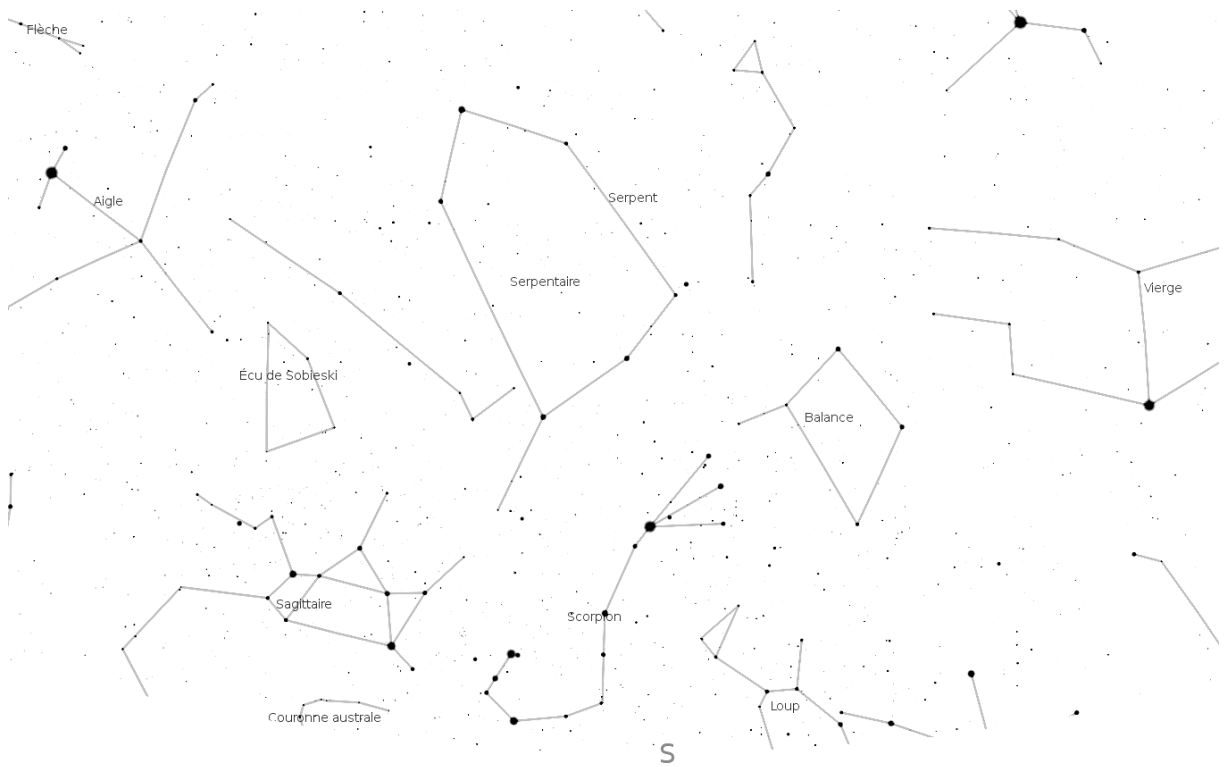

- **La constellation de la Grande Ourse dans différentes cultures : pages 14 à 16**
 - Arabe
 - Chinoise
 - Egyptienne
 - Inuite
 - Lakota : tribu d'indiens d'Amérique du Nord (actuels états de Dakota du Nord et du Sud)
 - Navajo (Indiens d'Amérique du nord dont le territoire couvre Arizona, Utah et Nouveau Mexique)
 - Occidentale
 - Polynésienne
 - Sami
 - Scandinave
 - Tucano (tribus du nord-ouest du Brésil)
 - + sans constellation dessinée

Ciel d'Hiver – Ciel sans constellations ↑

Ciel d'Eté vers l'horizon Sud – Ciel sans constellations ↑

Ciels d'été dans différentes cultures

Ciel d'Eté vers l'horizon Sud - Constellations Arabes ↑

Ciel d'Eté vers l'horizon Sud - Constellations Aztèques ↑

Ciel d'Été vers l'horizon Sud - Constellations Chinoises ↑

Ciel d'Été vers l'horizon Sud - Constellations Égyptiennes ↑

Ciel d'Eté vers l'horizon Sud - Constellations Navajo ↑

Ciel d'Eté vers l'horizon Sud - Constellations Occidentales ↑