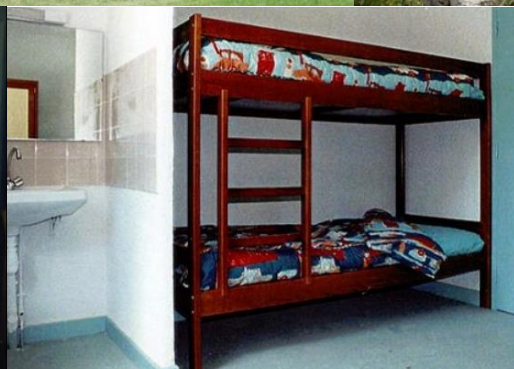

CENTRE D'ACCUEIL La Roseraie - EUP

HÉBERGEMENT

Au pied des Pyrénées, dans le Comminges, dans un cadre superbe et ouvert sur les massifs environnants, la Roseraie, située à mi-chemin entre la Cité de l'espace et l'observatoire du Pic du Midi permet de profiter pleinement des installations remarquables qu'offrent la région...

Hébergement : chambres de 2 à 4 p. – 105 couchages

Visites possibles : Pic du Midi, Cité de l'Espace, Usine d'assemblage A380, Observatoire de Jolimont, Muséum d'Histoire Naturelle, Aéroport de Toulouse, Ailes anciennes, Moulin de Mendagne, Centrale de Baudéan.